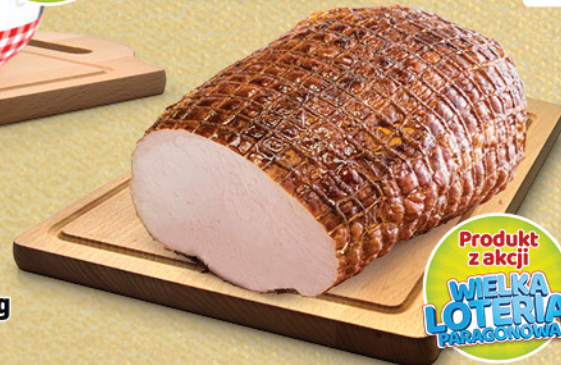

tanio!
2,69 100 g

Szynka słowiańska 100 g
Mościbrody
Cena za 100 g (26,90 zł/kg)

**!super
cena!**
3,39 100 g

Boczek mocno wędzony 100 g
Mościbrody
Cena za 100 g (33,90 zł/kg)

**!super
cena!**
2,29 100 g

Mielonka śniadaniowa 100 g
Mościbrody
Cena za 100 g (22,90 zł/kg)