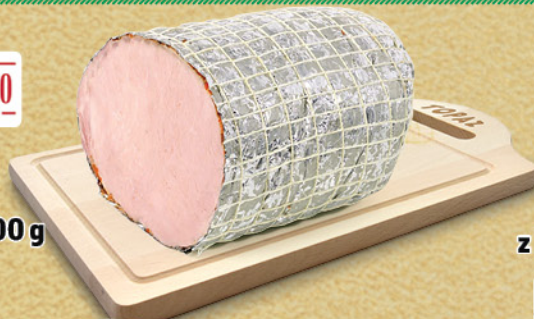

**!super
cena!**
2,99 100 g

Schab jak z prosiąt 100 g
Kabo
Cena za 100 g (29,90 zł/kg)