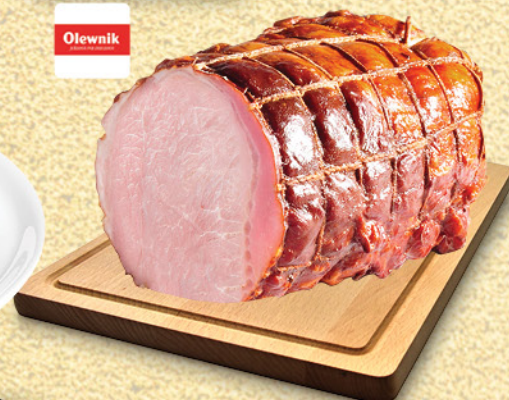

!super cena!
2,99 100g

Szynka Od Szwagra 100 g
Krakus
Cena za 100 g (29,90 zł/kg)

hit

!super cena!
3,99 100g

Schab z Jakubowej Spizarni 100 g
Olewnik
Cena za 100 g (39,90 zł/kg)

!super cena!
1,39 100g

Salceson czarny z ozorkiem 100 g
JBB
Cena za 100 g (13,90 zł/kg)

!super cena!
2,99 100g

Szynka farmerska 100 g
Duda
Cena za 100 g (29,90 zł/kg)

tanio!
2,59 100g

Połędwica łosośowa/ wiśniowa 100 g
Pekpol
Cena za 100 g (25,90 zł/kg)

cena z Kartą Klienta przy min. 200 g
1,99 100g

Salami wielkopolskie 100 g
Sokołów

*Cena z kartą przy min. 200 g : 1,99 zł/100 g (19,90 zł/kg)
Cena bez karty 3,49 zł/100 g (34,90 zł/kg)

przy zakupie 2 SZT.
3,49

Szynka eksportowa z piersi kurczaka 100 g/ eksportowa 120 g
Krakus

Cena za 1 szt. - szynka eksportowa z piersi kurczaka 6,99 zł (69,90 zł/kg)
szynka eksportowa 7,29 zł (60,75 zł/kg)

Cena za 2 szt. - 6,98 zł

1+1 gratis

!super cena!
1,69 100g

Parówki Filusie drobiowe 100 g
JBB
Cena za 100 g (16,90 zł/kg)