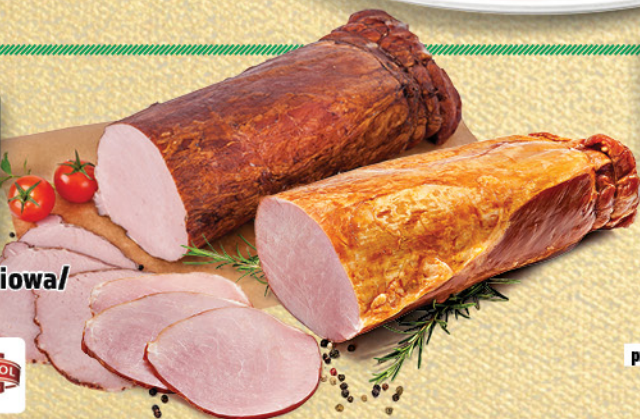

Szynka farmerska 100 g
Duda
Cena za 100 g (29,90 zł/kg)

tanio!
2,59 100g

Połędwica łosośowa/ wiśniowa 100 g
Pekpol
Cena za 100 g (25,90 zł/kg)

cena z Kartą Klienta przy min. 200 g
1,99 100g

Salami wielkopolskie 100 g
Sokołów