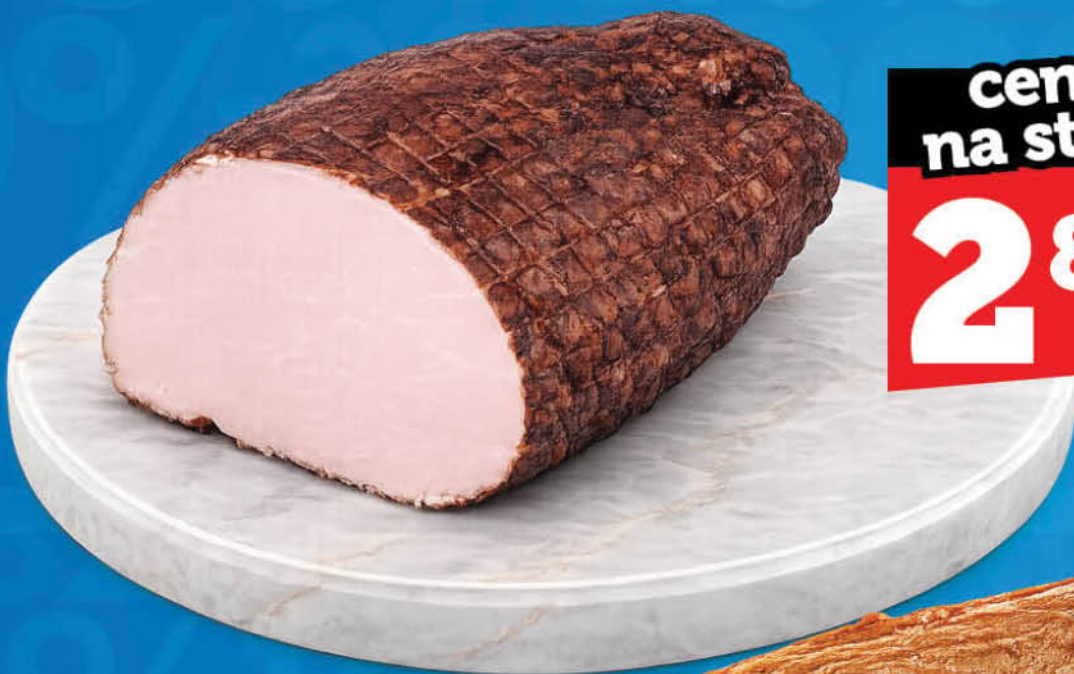

ZAWSZE NISKIE CENY!

NISKIE CENY PRZEJMUJĄ SKLEP!

**cena
na stałe**

2⁸⁹

100

Szynka
Sołtysa

SOKOŁÓW

CENA ZA 100 G (28,90 ZŁ/KG)

**cena
na stałe**

2²⁹

100

Poławdwica
Sopocka

PEKPOL

CENA ZA 100 G (22,90 ZŁ/KG)