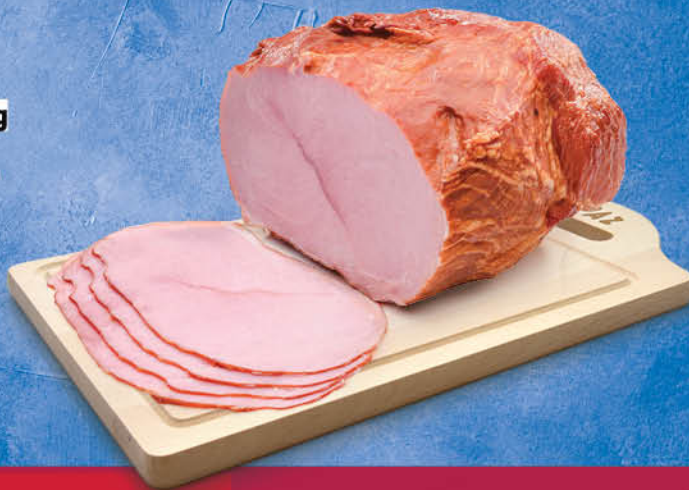

Wieprzowina jak ze wsi Masarnia u Józefa 100 g

JBB
Cena za 100 g (33,90 zł/kg)

**super
cena**
2¹⁹
100g

Ogonówka 100 g

Pekpol
Cena za 100 g (21,90 zł/kg)

hit

**super
cena**
2⁹⁹
100g

**Schab drewnem
wędzony 100 g**