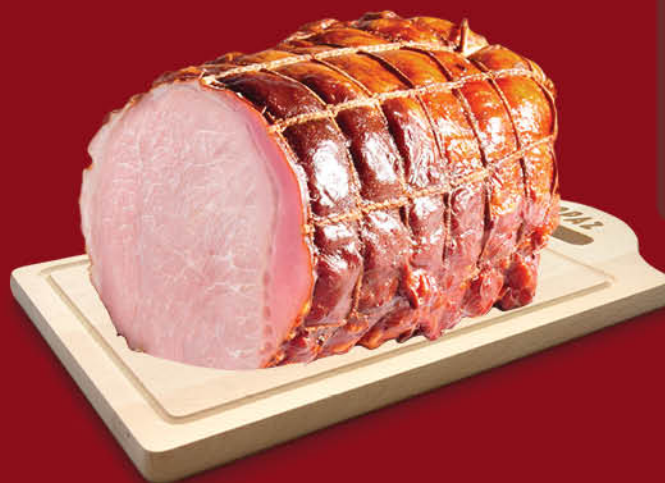

super
cena

2⁹⁹
100g

**Kabanosy
klasyczne 100 g**

Drobiowe/ wieprzowe
Tarczyński
Cena za 100 g (29,90 zł/kg)

super
cena

3⁹⁹
100g

**Schab
z Jakubowej
Spizarni 100 g**

Olewnik
Cena za 100 g (39,90 zł/kg)