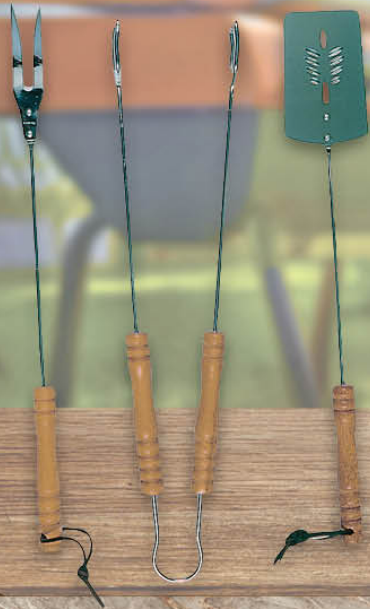

8⁹⁹

Rajstopy dziewczęce
lycra 20 DEN
Nati Andrea

Cena za 1 op.

Oferta ważna do 20.05.2026

Artykuły przemysłowe dostępne są w wybranych sklepach Topaz i Topaz Express.

**NAJLEPSZE
DO
grilla**

5⁹⁹

**Zestaw akcesoriów
do grilla 3 szt.**

Cena za 1 kpl.

7⁹⁹

**Szczotka do szorowania
rusztu 3w1 dł. 35,5 cm**

Cena za 1 szt.

6⁹⁹

**Szczypce do grillowania
rączka PCV dł. 32 cm**

Cena za 1 szt.

9⁹⁹

**Widelce
do szaszłyków
6 szt.**

Cena za 1 kpl.

8⁹⁹

**Zestaw akcesoriów
do grillowania 3 szt.**

Cena za 1 kpl.

5⁹⁹

**Kula solarna LED
10x10x34 cm**

Cena za 1 szt.