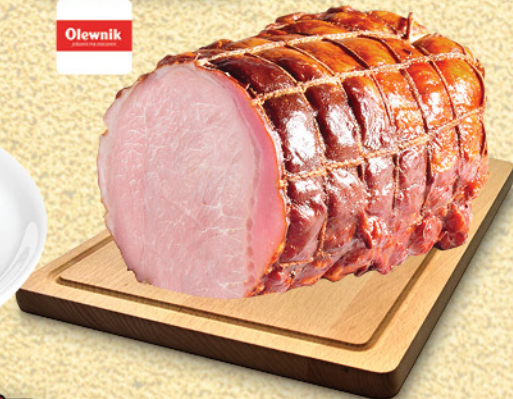

!super cena!
2,99 100g

Szynka Od Szwagra 100 g
Krakus
Cena za 100 g (29,90 zł/kg)

hit

!super cena!
3,99 100g

Schab z Jakubowej Spizarni 100 g
Olewnik
Cena za 100 g (39,90 zł/kg)

!super cena!
1,29 100g

Salceson czarny z ozorkiem 100 g
JBB
Cena za 100 g (12,90 zł/kg)

!super cena!
2,99 100g

Szynka farmerska 100 g
Duda
Cena za 100 g (29,90 zł/kg)

tanio!
2,49 100g

Polędwica łosośowa/ wiśniowa 100 g
Pekpol
Cena za 100 g (24,90 zł/kg)

cena z Kartą Klienta przy min. 200 g
1,99 100g

Salami wielkopolskie 100 g
Sokołów

*Cena z kartą przy min. 200 g : 1,99 zł/100 g (19,90 zł/kg)
Cena bez karty 3,49 zł/100 g (34,90 zł/kg)

przy zakupie 2 SZT.
3,49

Szynka eksportowa z piersi kurczaka 100 g/ eksportowa 120 g
Krakus

Cena za 1 szt. - szynka eksportowa z piersi kurczaka 6,99 zł (69,90 zł/kg)
szynka eksportowa 7,29 zł (60,75 zł/kg)

Cena za 2 szt. - 6,98 zł

1+1 gratis

!super cena!
1,59 100g

Parówki Filusie drobiowe 100 g
JBB
Cena za 100 g (15,90 zł/kg)