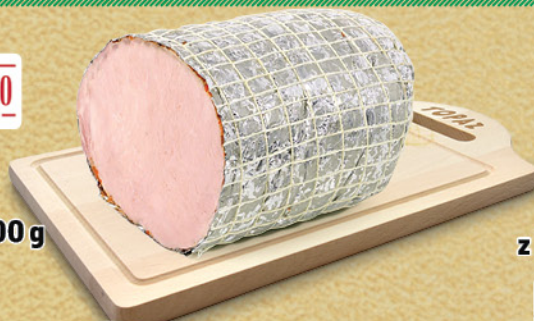

**Szynka  
słowiańska 100 g**  
Mościbrody  
Cena za 100 g (25,90 zł/kg)

**!super  
cena!**  
**3,29** 100 g

**Boczek mocno wędzony 100 g**  
Mościbrody  
Cena za 100 g (32,90 zł/kg)

**!super  
cena!**  
**2,19** 100 g

**Mielonka śniadaniowa 100 g**  
Mościbrody  
Cena za 100 g (21,90 zł/kg)

**!super  
cena!**  
**2,99** 100 g

**Schab jak z prosiąt 100 g**  
Kabo  
Cena za 100 g (29,90 zł/kg)

**!super  
cena!**  
**3,99** 100 g