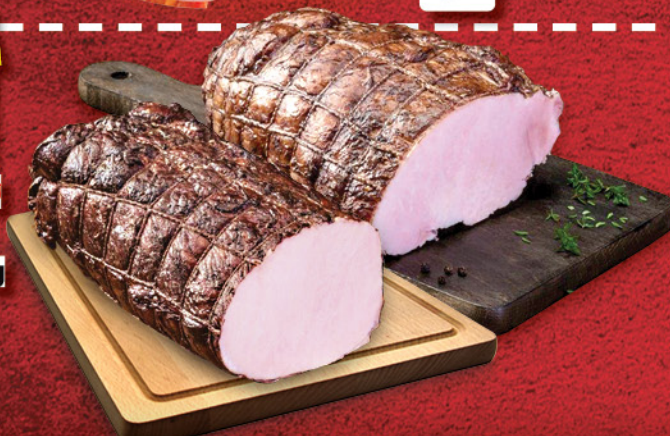

super
cena

3⁸⁹

100g

**Schab/ szynka
ze Straganu 100g**

Swojski Stragan
Cena za 100 g (38,90 zł/kg)

tanio

4⁸⁹

100g

**Kiełbasa krakowska
sucha z szynki 100g**

Olewnik
Cena za 100 g (48,90 zł/kg)