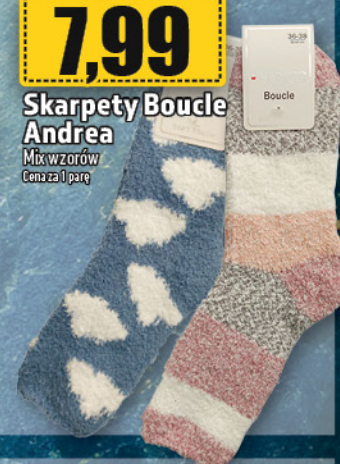

7,99

Skarpety Boucle Andrea
Mix wzorów
Cena za 1 parę