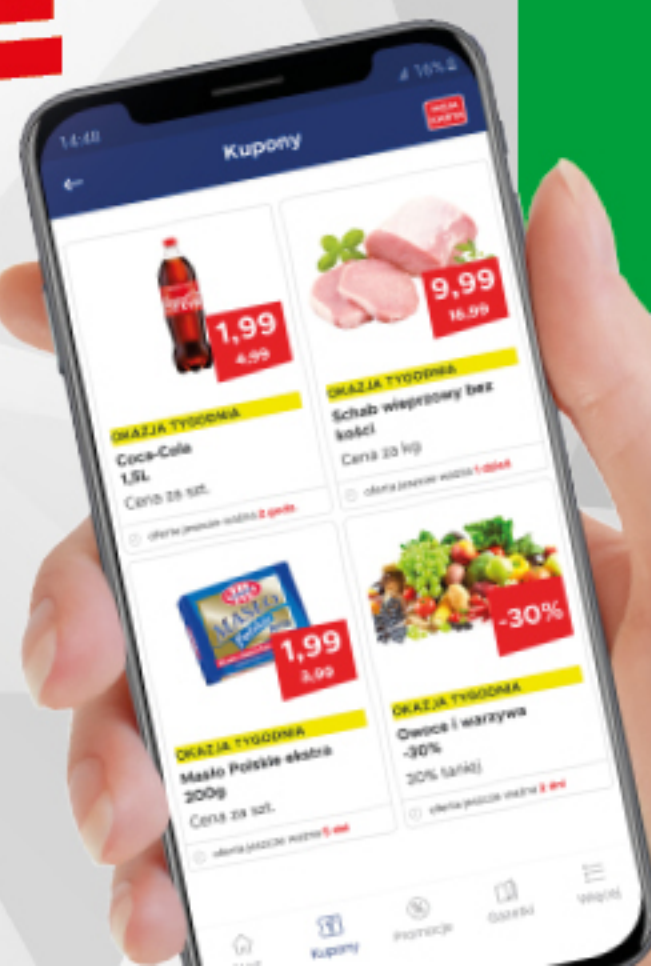

**POBIERZ
AKTUALIZACJĘ
I ODKRYJ NOWE
FUNKCJONALNOŚCI**

POBIERZ Z
Google Play

Pobierz w
App Store