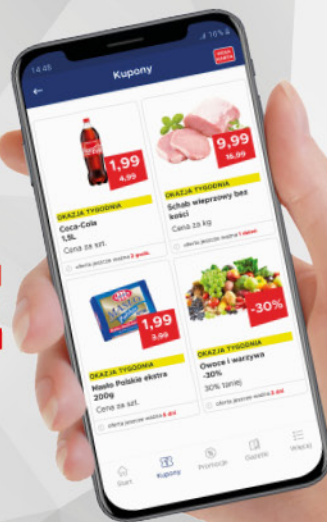

Cena w pozostałe dni
3,99 zł/kg

TYLKO
21-24.01.

**KUPUJ PRZEZ
INTERNET**

**Z DOSTAWĄ
DO DOMU!**

lub odbierz
gotowe zakupy
w sklepie

www.topaz24.pl

MEGA KUPONY PROMOCYJNE TYLKO W APLIKACJI TOPAZ®

**POBIERZ
APLIKACJĘ TOPAZ®
ZA DARMO**