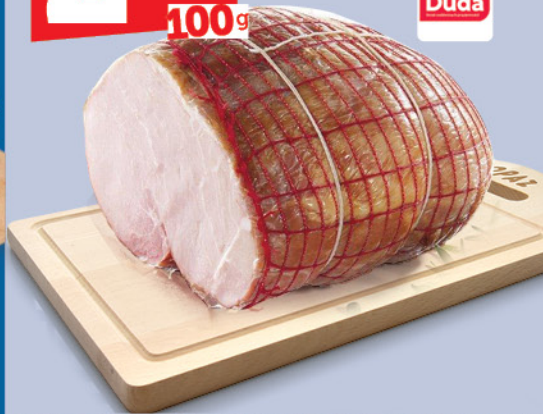

hit

**super
cena**
1⁷⁹
100g

**Połędwica
łososiowa 100 g**

Pełpol
Cena za 100 g (17,90 zł/kg)

hit

**super
cena**
3¹⁹
100g

**Schab Kozacki/
szynka Kozacka
100 g**

Pełpol
Cena za 100 g (31,90 zł/kg)

**super
cena**
2⁷⁹
100g

**Szynka
Farmerska 100 g**

Duda
Cena za 100 g (27,90 zł/kg)

**super
cena**
3²⁹
100g

Kiełbasa żywiecka 100 g

Mazury EtK
Cena za 100 g (32,90 zł/kg)

Wyroby regionalne
tradycyjne
od Szymona