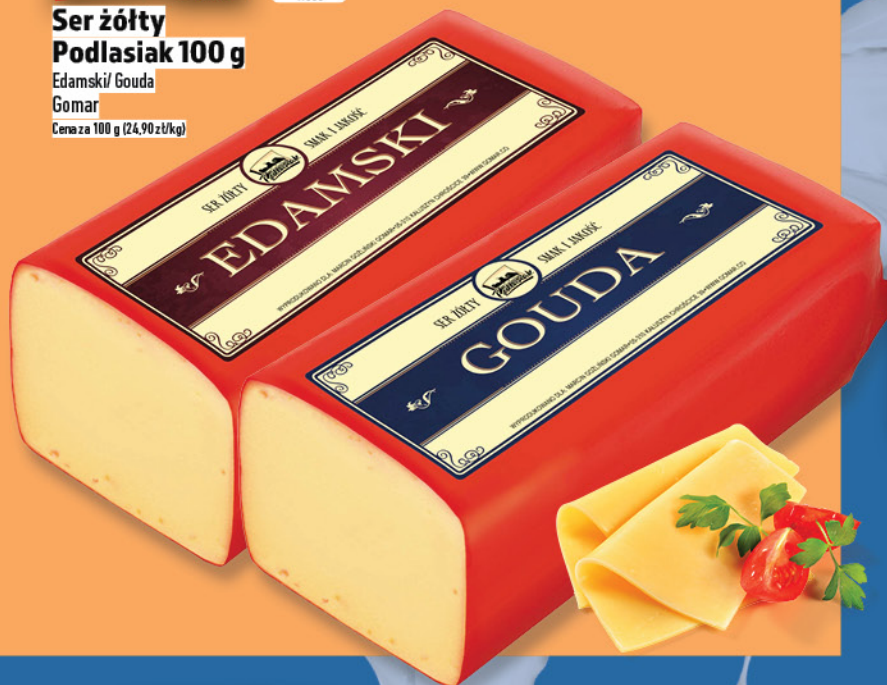

* **PRODUKT DOSTĘPNY TYLKO W WYBRANYCH SKLEPACH TOPAZ I TOPAZ EXPRESS**

SIEĆ SKLEPÓW
TOPAZ
www.topaz24.pl

super
cena

2⁴⁹
100g

hit

Ser żółty
Podlasiak 100 g

Edamski/ Gouda
Gomar
Cena za 100 g (24,90 zł/kg)

super
cena