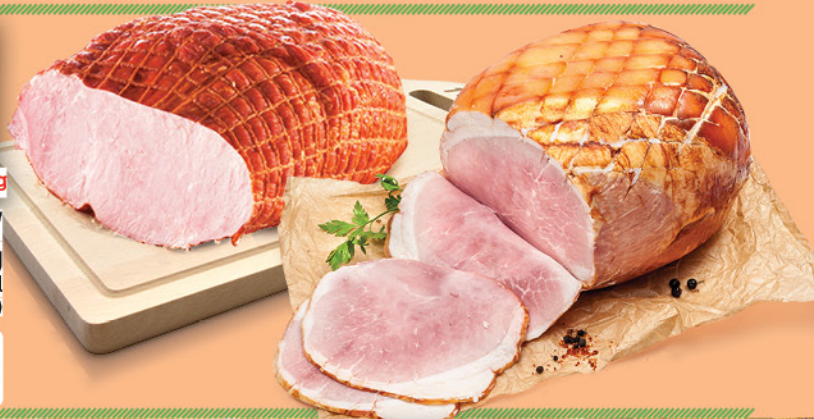

tylko
czwartek
sobota
30-1
STYCZNIA-LUTEGO

**super
cena**
1⁹⁹
100g

Szynkówka 100 g
Mościbrody

Cena za 100 g (19,90 zł/kg)

tanio
3⁸⁹
100g

**Szynka dębowa/
z pieca 100 g**
Pekpol

Cena za 100 g (38,90 zł/kg)

**super
cena**
3¹⁹
100g