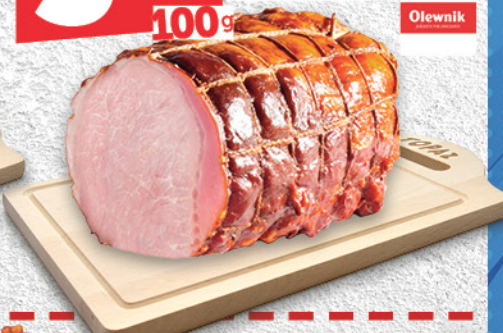

super
cena

389
100g

Schab z Jakubowej
Spizarni 100 g
Olewnik
Cena za 100 g (38,90 zł/kg)