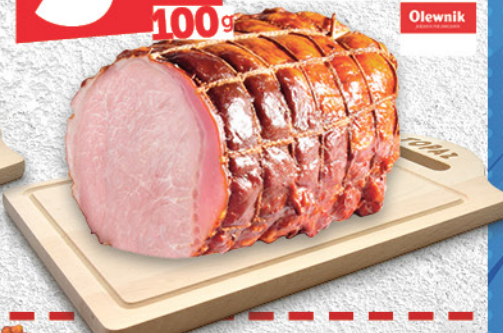

Schab jak
z prodiża 100 g
Kabo
Cena za 100 g (28,90 zł/kg)

super
cena

389
100g

Schab z Jakubowej
Spizarni 100 g
Olewnik
Cena za 100 g (38,90 zł/kg)

Olewnik

super
cena

229
100g

Paski boczowe/
rolada boczowa 100 g
Pekpol
Cena za 100 g (22,90 zł/kg)